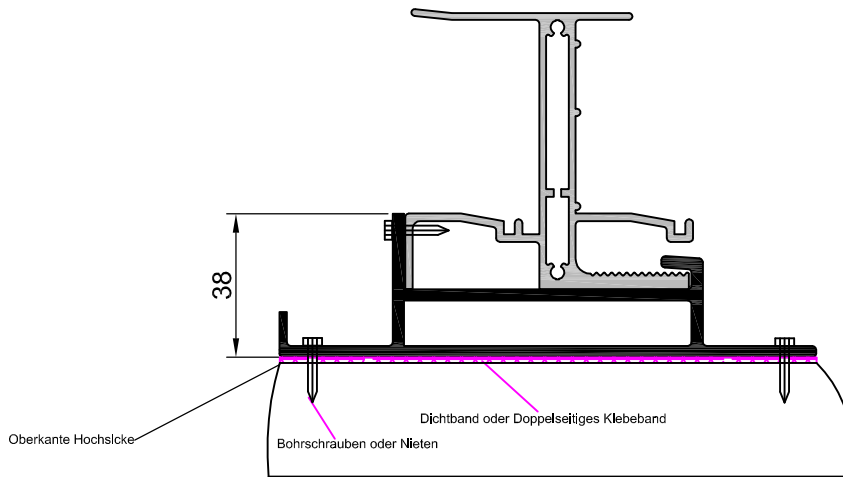

# Technisches Datenblatt

Trapezblechhalter für Einlegeschiene Art.-Nr. 30 550

TS-Solar Universal Trapezblechhalter Art.-Nr. 30 530